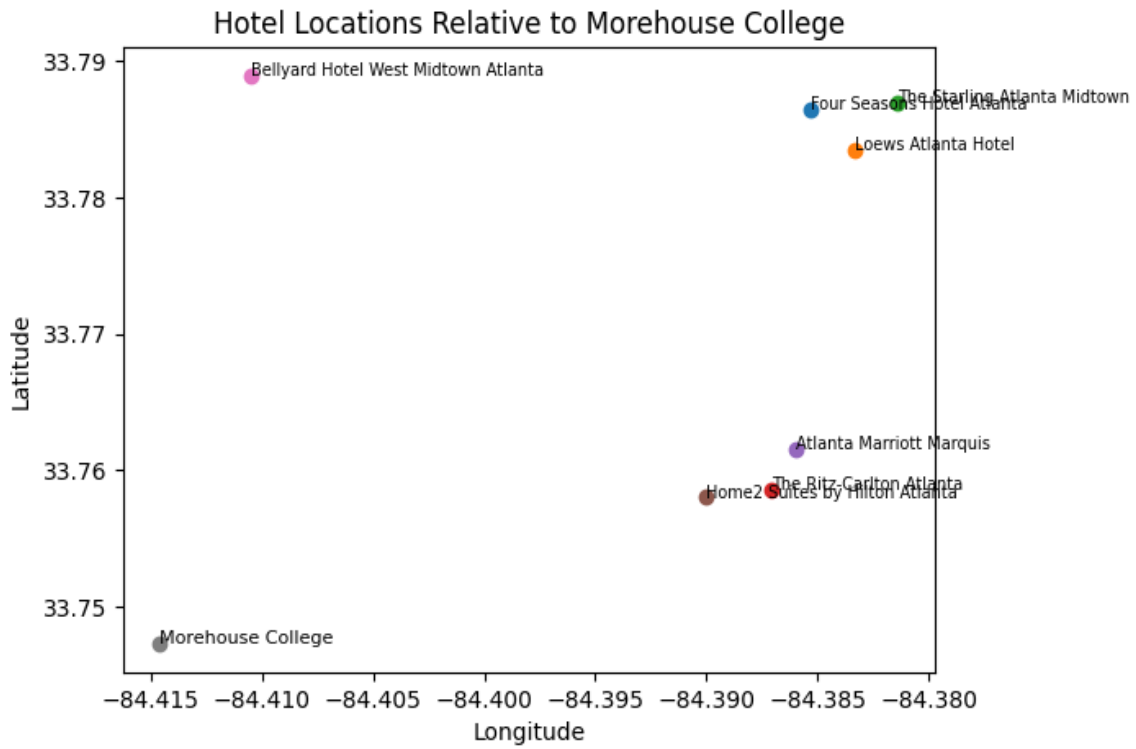

[Book Hotel](#)

**The Ritz-Carlton Atlanta**

181 Peachtree St NW, Atlanta, GA 30303

[Book Hotel](#)

**Atlanta Marriott Marquis**

265 Peachtree Center Ave NE, Atlanta, GA 30303

[Book Hotel](#)

**Home2 Suites by Hilton Atlanta**

Multiple Atlanta Locations

[Book Hotel](#)

**Bellyard Hotel West Midtown Atlanta**  
1 Interlock Ave NW, Atlanta, GA 30318  
[Book Hotel](#)

***Hotel Proximity Map to Morehouse College***

Conference Contact: Portia Houze – [portia.houze@morehouse.edu](mailto:portia.houze@morehouse.edu)